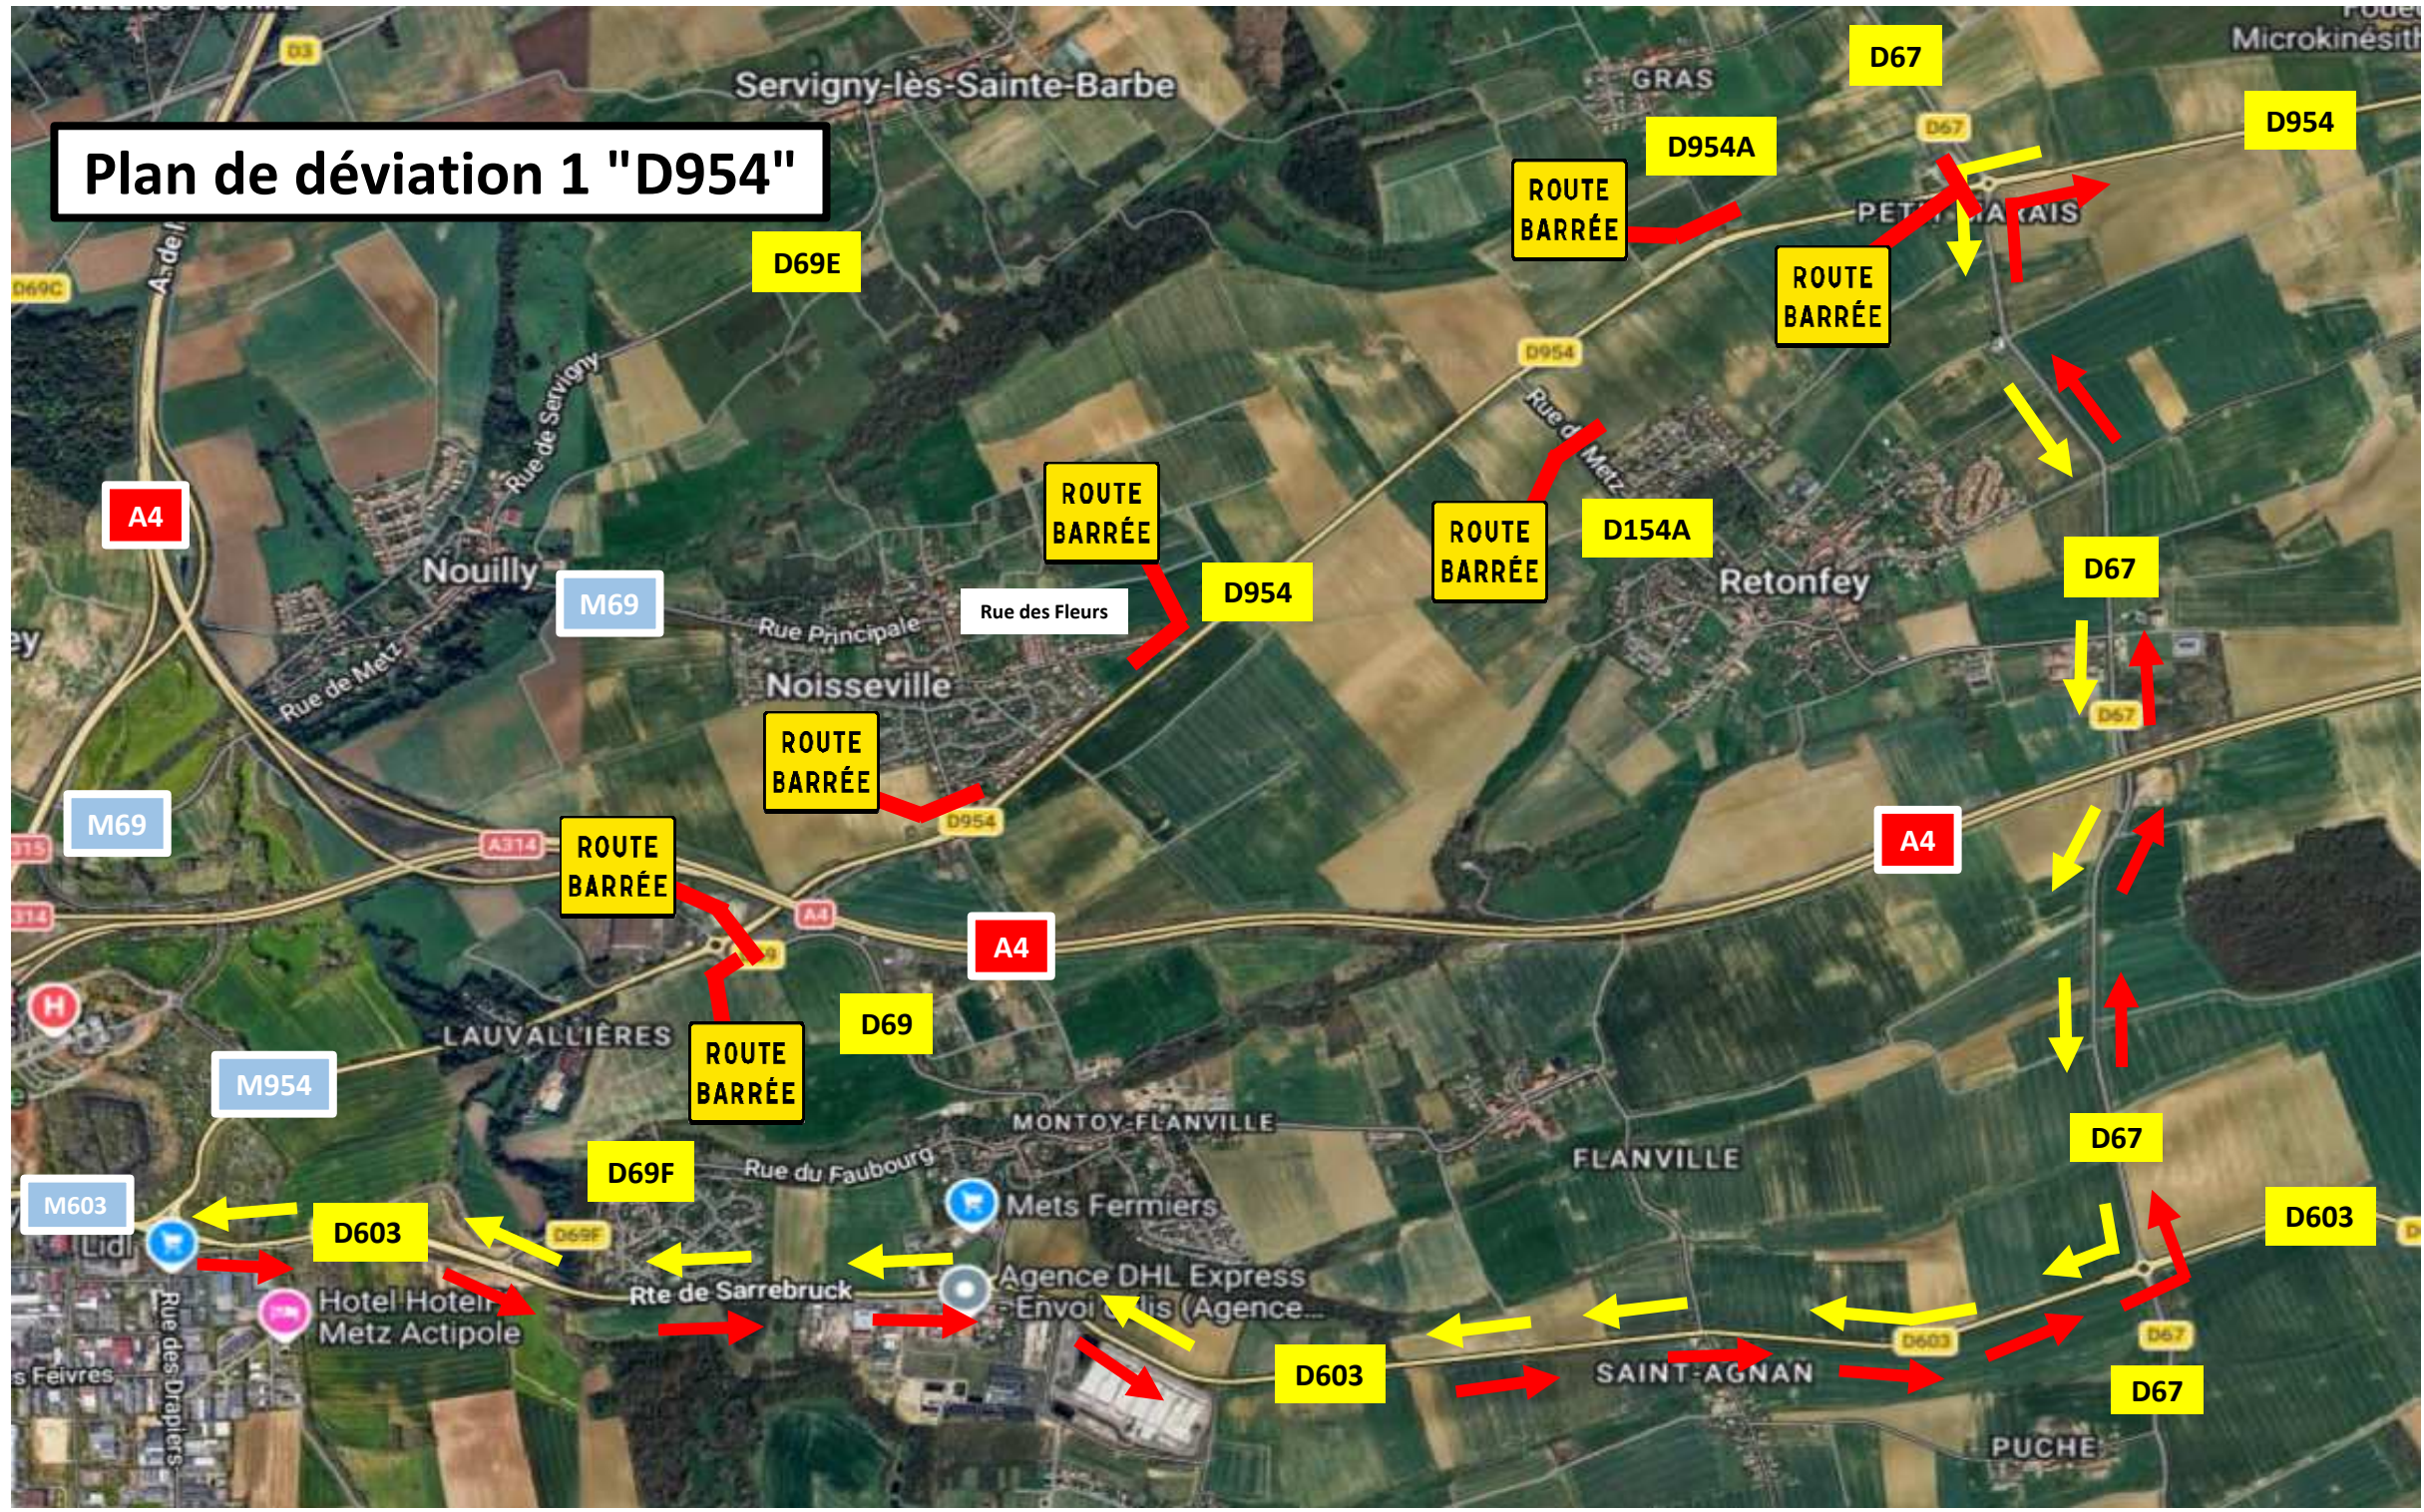

— ZONE DE TRAVAUX

Plan de déviation 1 "D954"

Plan de déviation 2 "Noisseville côté Est"

Plan de déviation 5 "GRAS"

Plan de déviation 6 "Ogy-Montoy-Flanville"