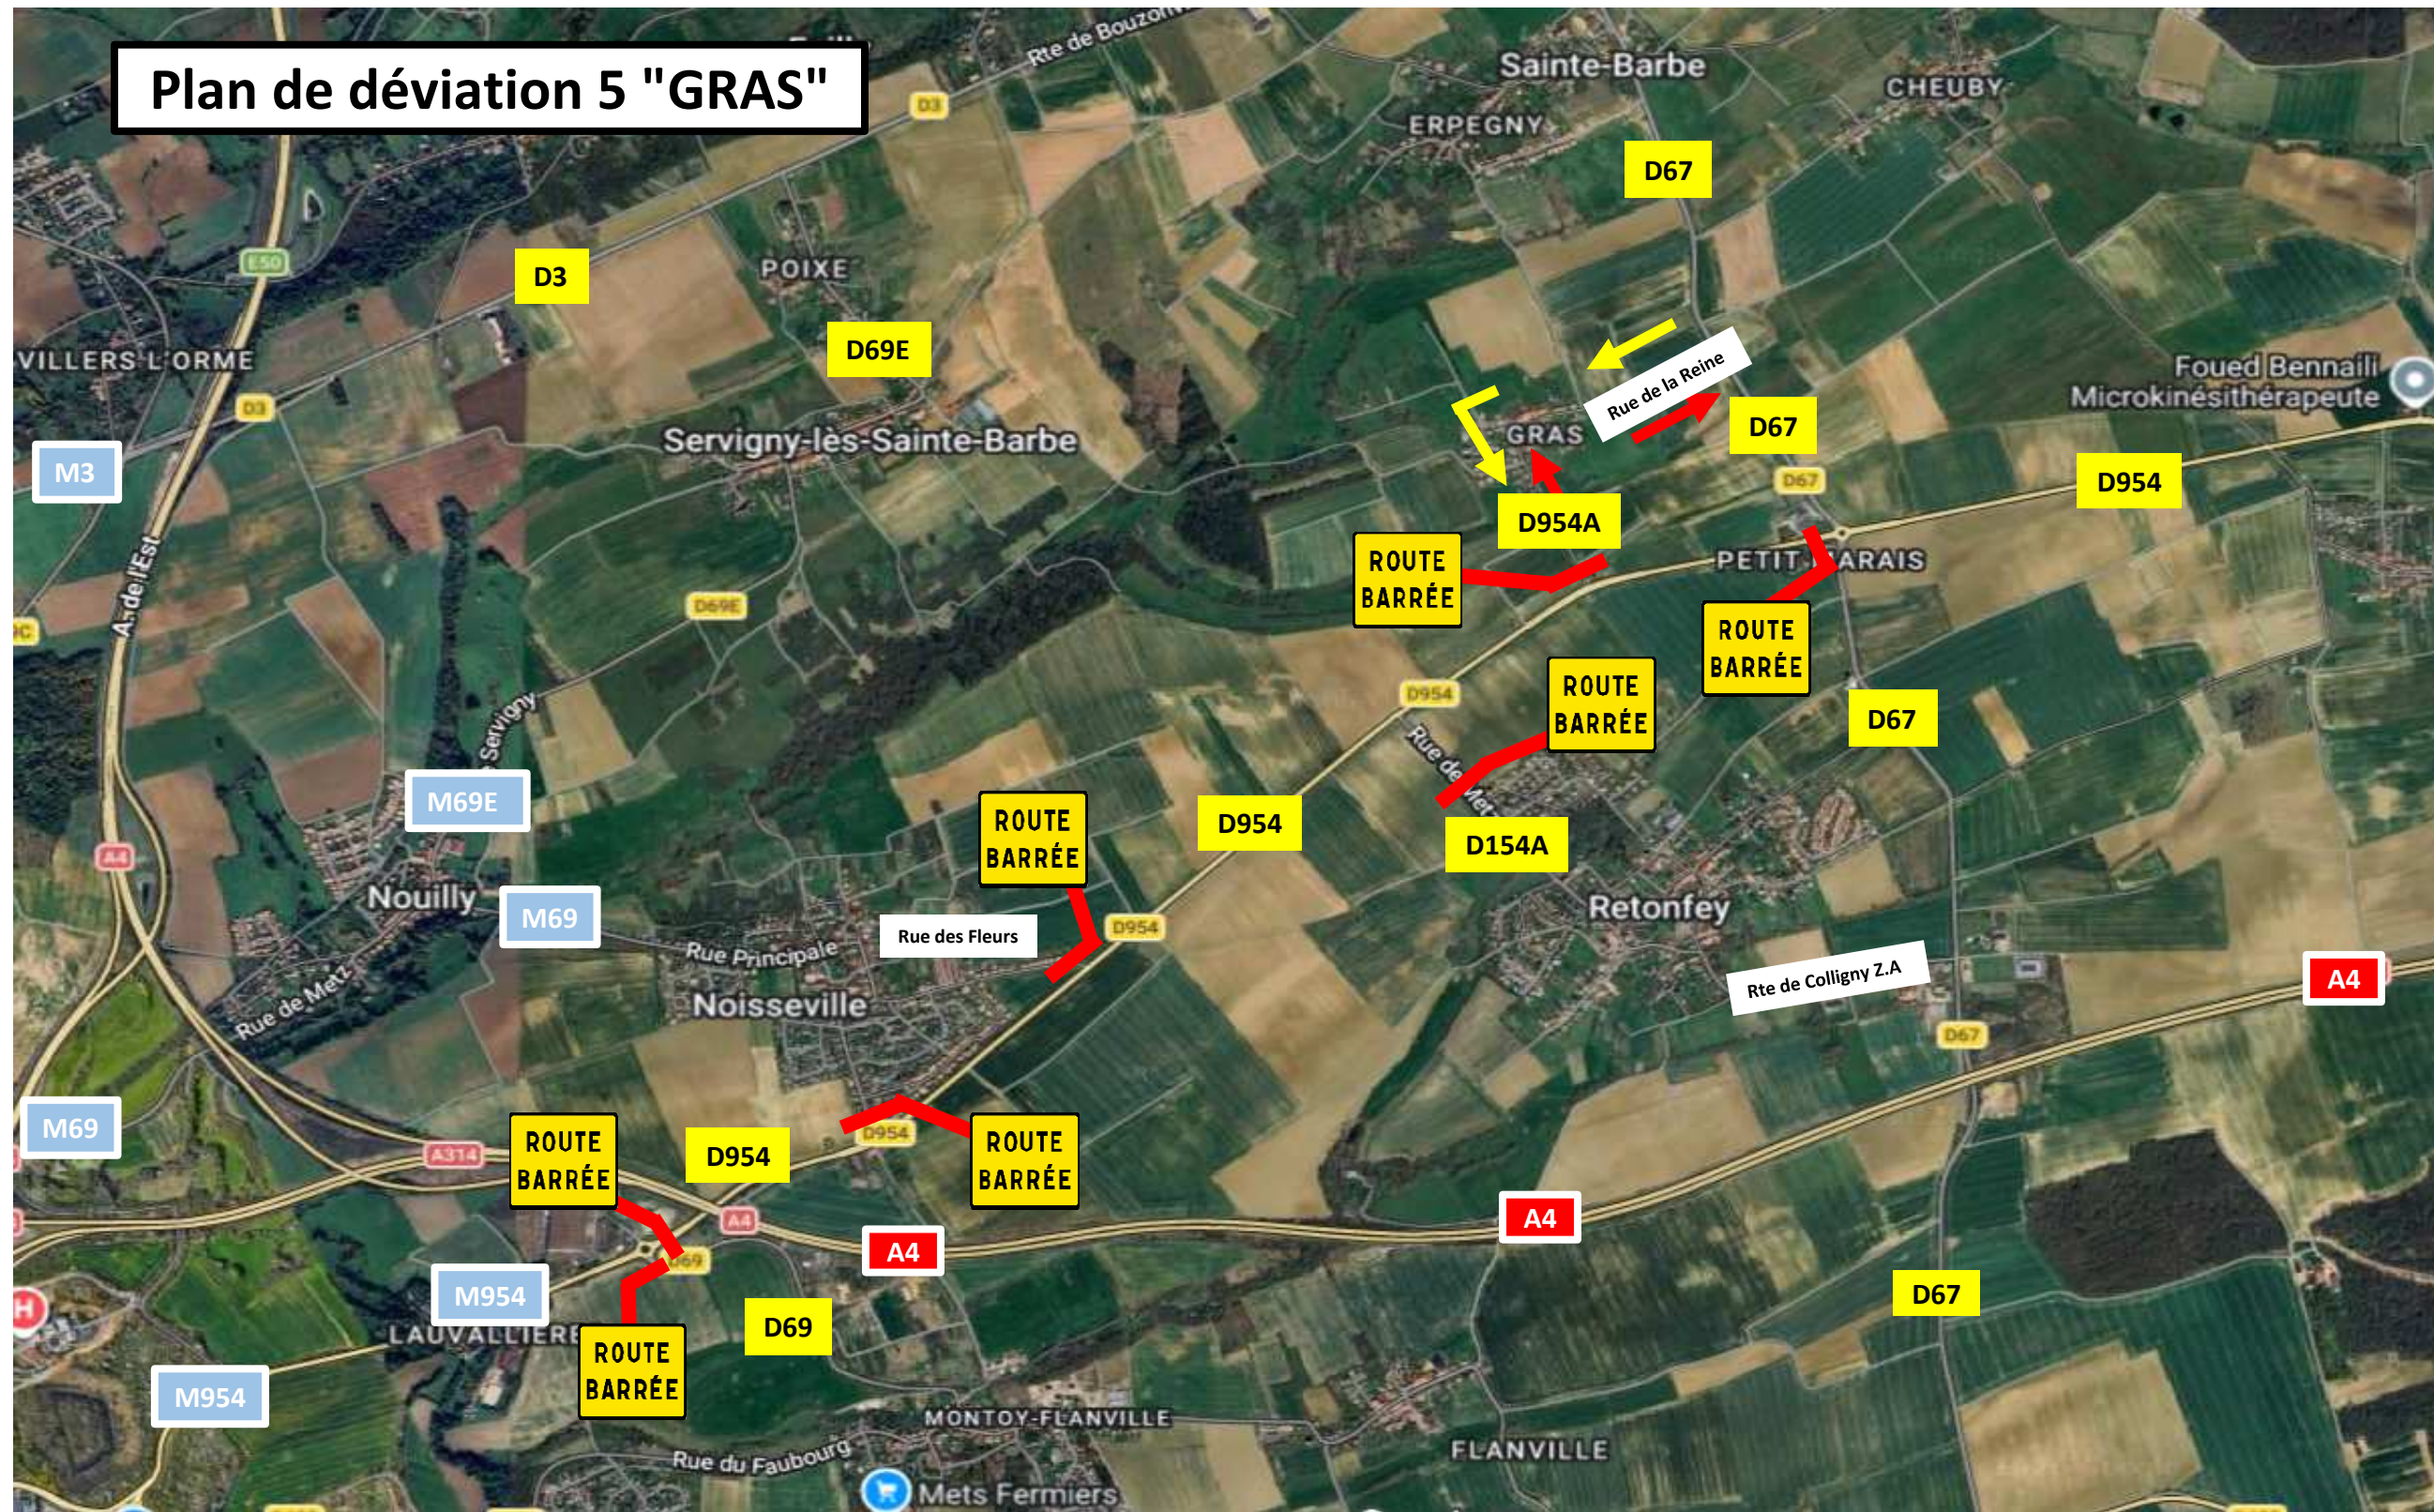

— ZONE DE TRAVAUX

Plan de déviation 1 "D954"

Plan de déviation 2 "Noisseville côté Est"

Plan de déviation 5 "GRAS"

Plan de déviation 6 "Ogy-Montoy-Flanville"