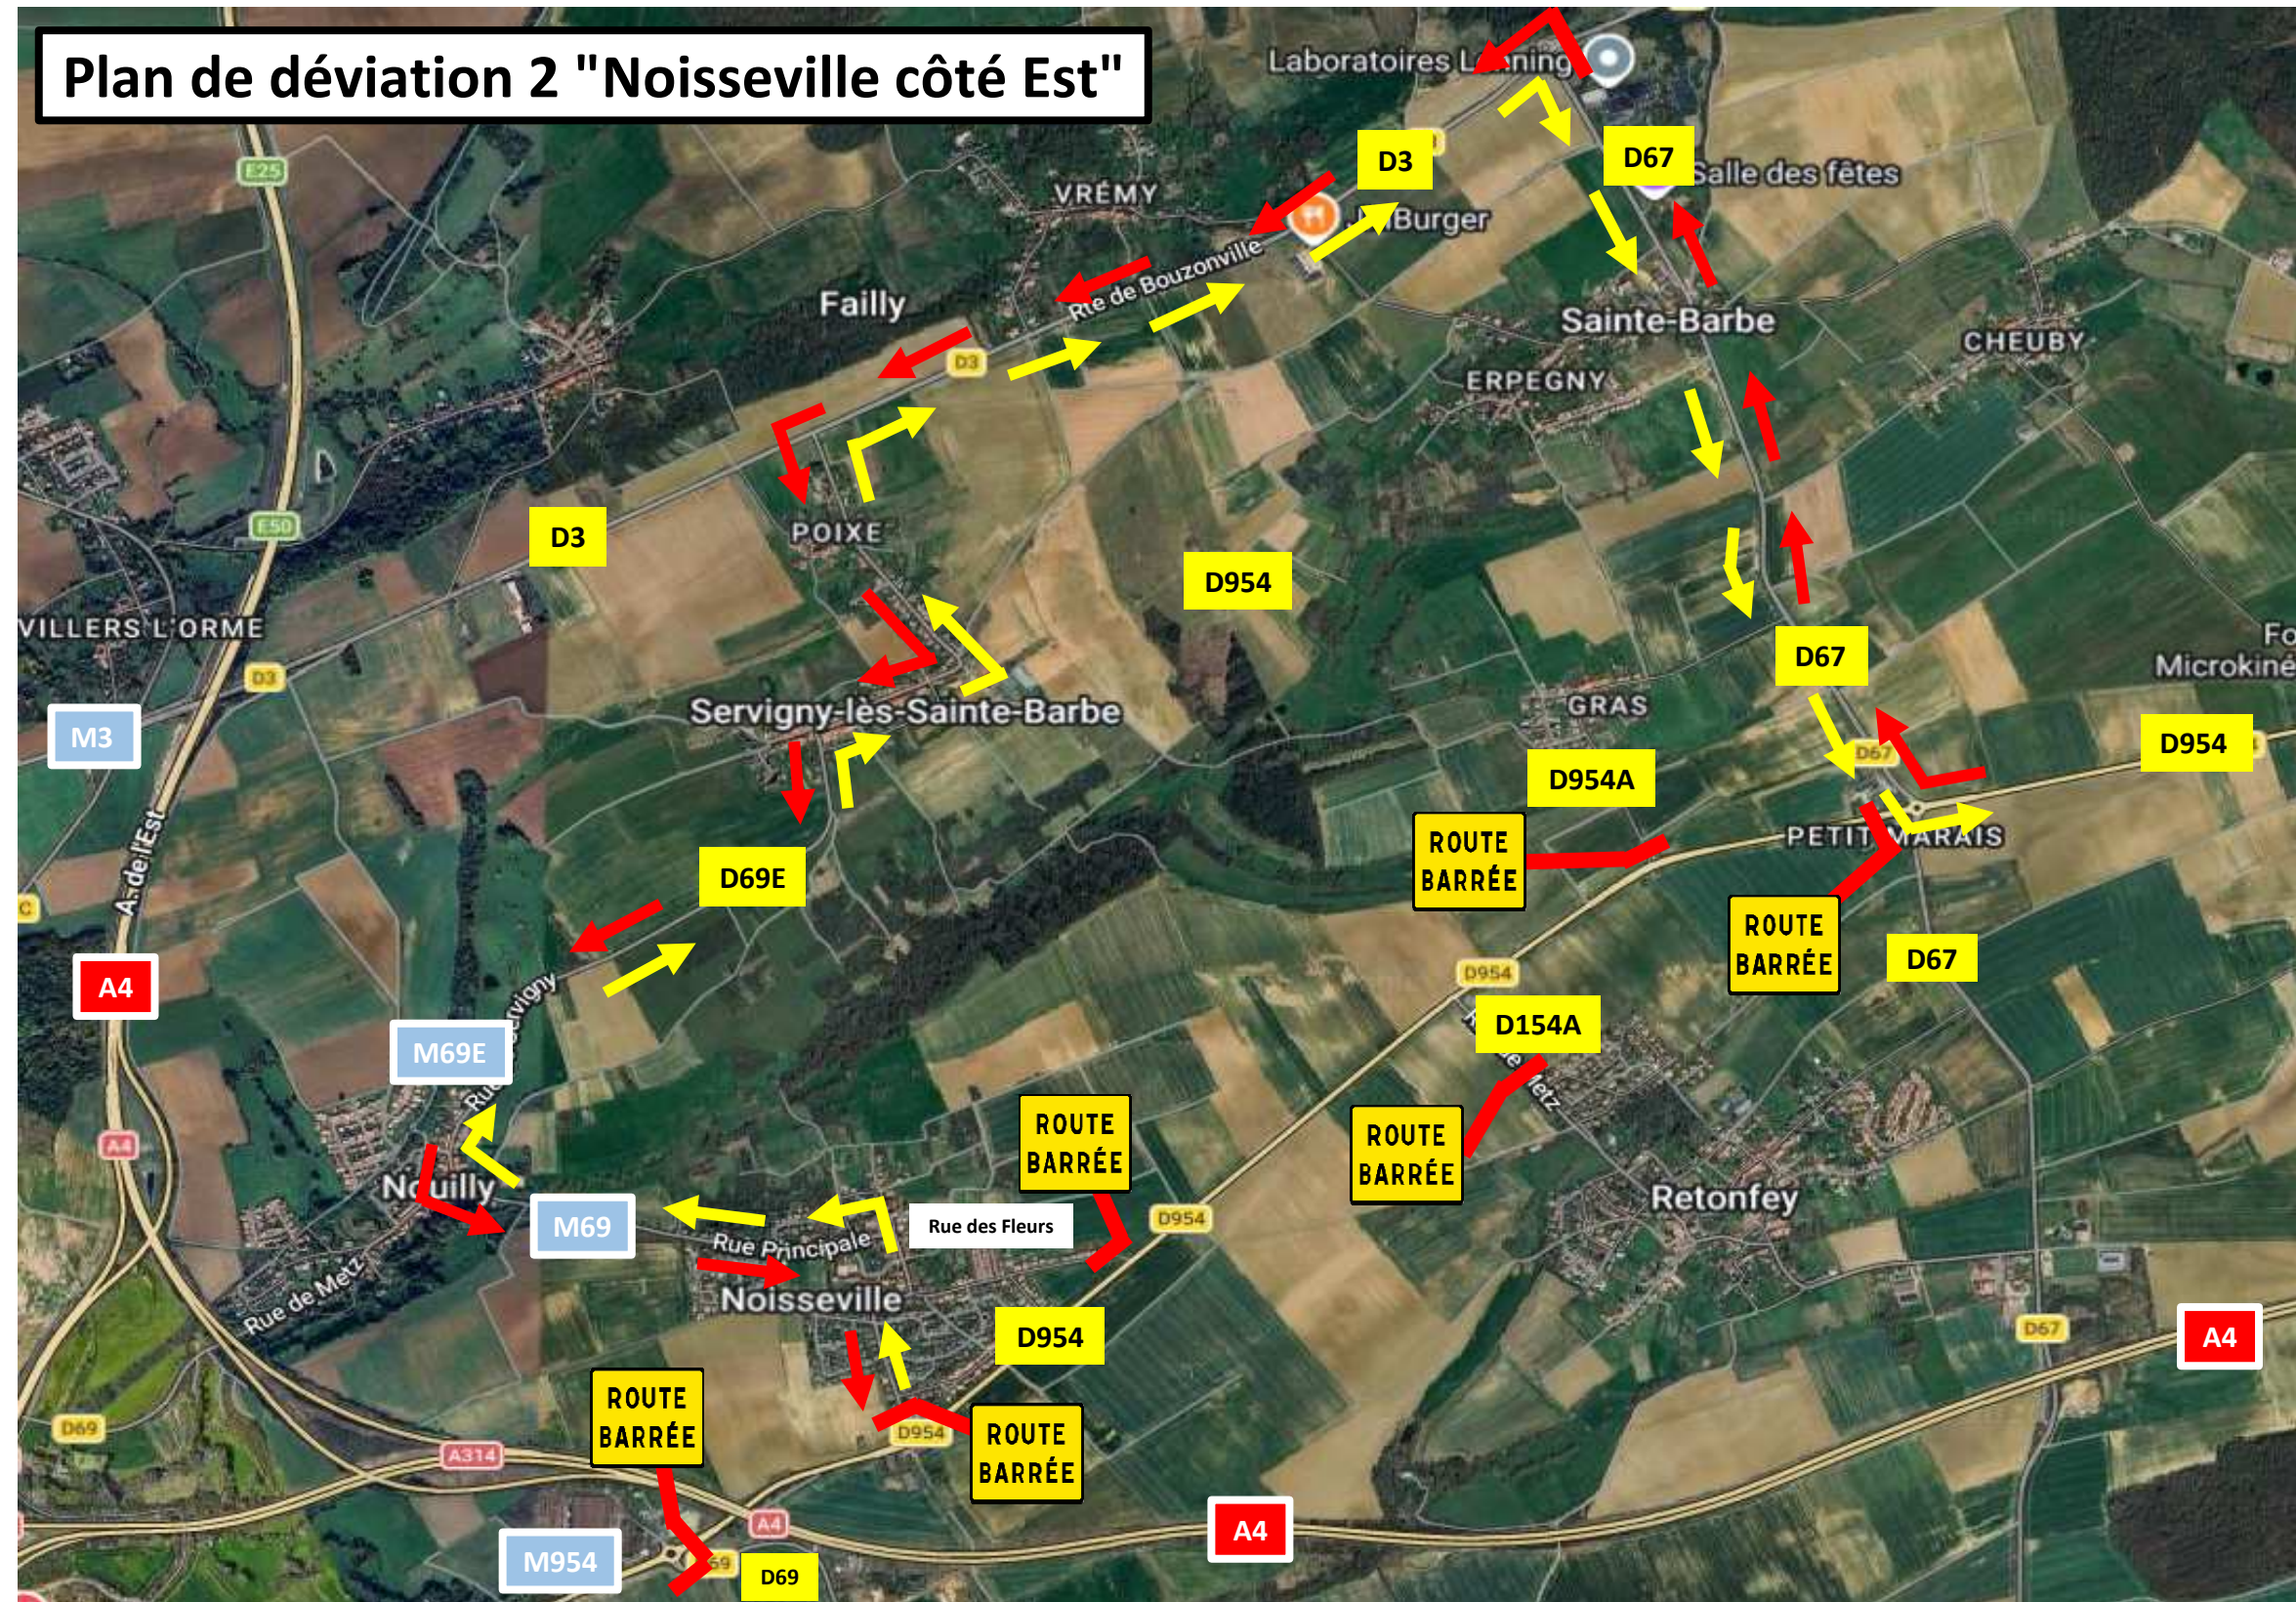

— ZONE DE TRAVAUX

Plan de déviation 1 "D954"

Plan de déviation 2 "Noisseville côté Est"

Plan de déviation 5 "GRAS"

Plan de déviation 6 "Ogy-Montoy-Flanville"